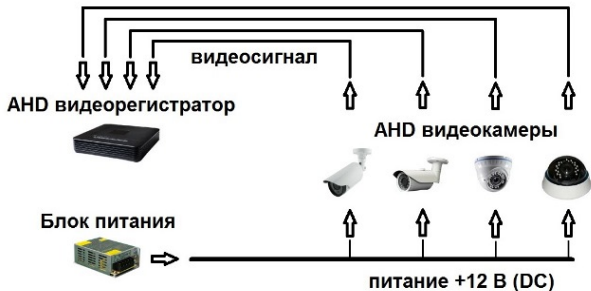

AHD видеокамера SC-StHSW202V IR

Паспорт

Описание камеры

Мультиформатная HD видекамера SC-StHSW202V IR имеет купольное исполнение в металлическом корпусе. Камера предназначена для установки как внутри помещения, так и снаружи. В основном применяется как обзорная.

Характеристики

Сенсор	2 Мрх 1/2.7" SONY IMX307, WDR 120 db
Максимальное разрешение	1920*1080
Чувствительность, лк	0.0001
Тип объектива	Варифокальный f=2.8-12 мм
Угол обзора	110°-35°
Исполнение	Купольное
Количество кадров в секунду	25 к/с (1920*1080)
Дальность ИК подсветки	До 40 метров
Видео выход	AHD/TVI/CVI/CVBS
Корпус	Металл
Герметичность	IP67
Рабочий диапазон температур	-60+60° С
Габаритные размеры (Д,Ш,В), мм	120*120*80
Вес брутто, г	688
Питание, В	12 (DC)
Потребляемая мощность, мА	600мА
Опции*	OSD меню

*** Наличие установленных в камере опций оговаривается при заказе**

Подключение камеры

Включение камеры производится при питании +12 В (DC). Недопустима подача питания несоответствующей полярности.

Типовая схема подключения